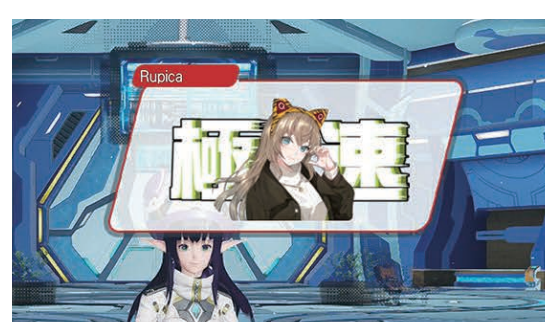

各600円(税込)  
 オリジナルコースター1枚付き

下記の3セットからランダムで1セットが獲得できます。

セット1

BP「富士急×NGSロゴ」

PH「富士急×NGSロゴ(Pa)」

St「アイナ:富士急×NGS」

St「マノン:富士急×NGS」

FUJI-Q パフショコラアソート